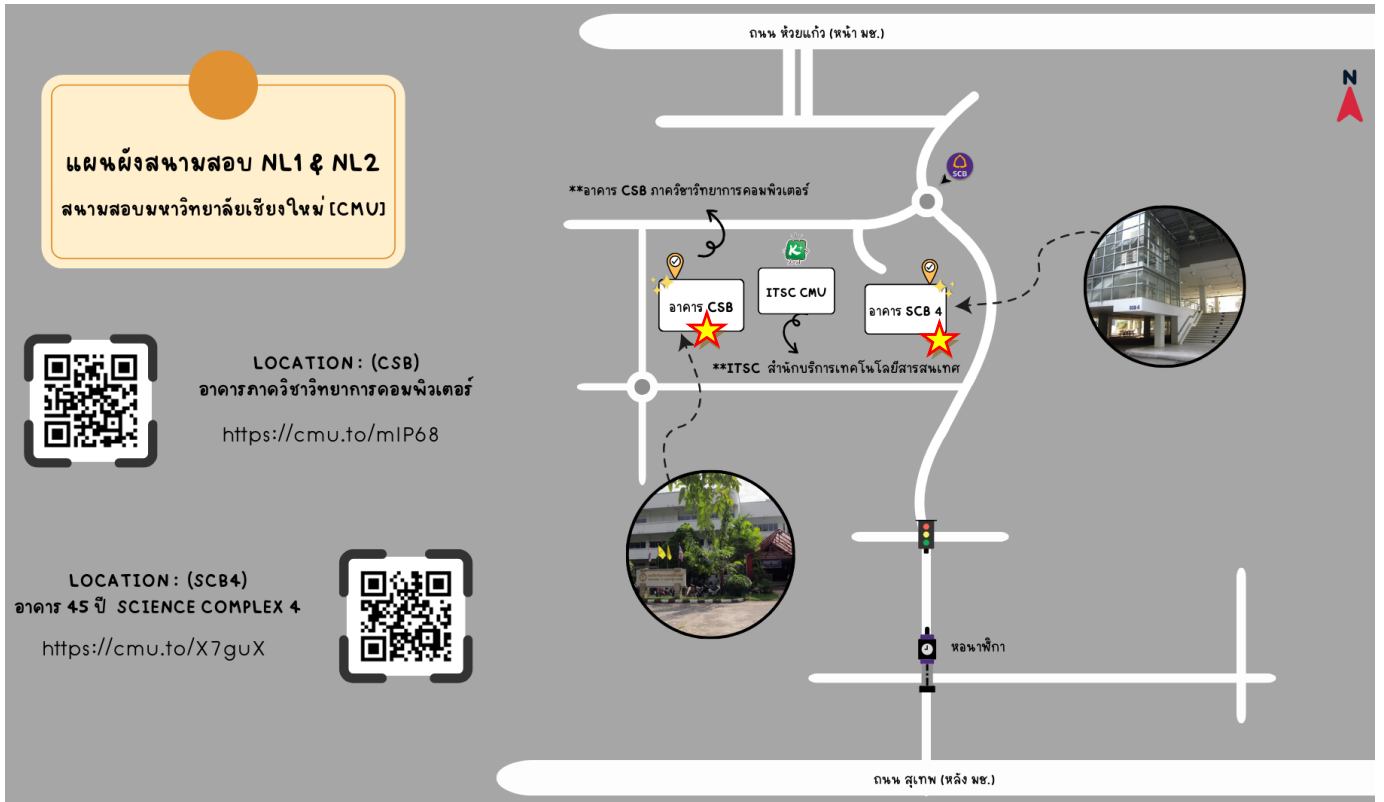

แผนที่และที่ตั้งอาคารสอบของสนามสอบ คณะแพทยศาสตร์ มหาวิทยาลัยเชียงใหม่

(ใช้สถานที่ของคณะวิทยาศาสตร์ มหาวิทยาลัยเชียงใหม่)

อาคารภาควิชาวิทยาการคอมพิวเตอร์ (CSB) และ อาคาร 45 ปี (SCB 4)

แผนที่และที่ตั้งอาคารของสนามสอบ คณะแพทยศาสตร์ มหาวิทยาลัยขอนแก่น

(อาคารเรียนรวมฯ คณะแพทยศาสตร์ มหาวิทยาลัยขอนแก่น)

แผนที่และที่ตั้งอาคารสอบของสนามสอบ มหาวิทยาลัยทักษิณ วิทยาเขตสงขลา

อาคารสำนักคอมพิวเตอร์

แผนที่มหาวิทยาลัยทักษิณ วิทยาเขตสงขลา

แผนที่และที่ตั้งอาคารสอบของสนามสอบ คณะแพทยศาสตร์ มหาวิทยาลัยนเรศวร

อาคารปราบไตรจักร

แผนที่และที่ตั้งอาคารสอบของสนามสอบ สำนักวิชาแพทยศาสตร์ มหาวิทยาลัยเทคโนโลยีสุรนารี

อาคารรัฐสีมาคุณากร

แผนที่และที่ตั้งอาคารสอบของสนามสอบ มหาวิทยาลัยเกษตรศาสตร์ วิทยาเขตบางเขน

สำนักบริการคอมพิวเตอร์