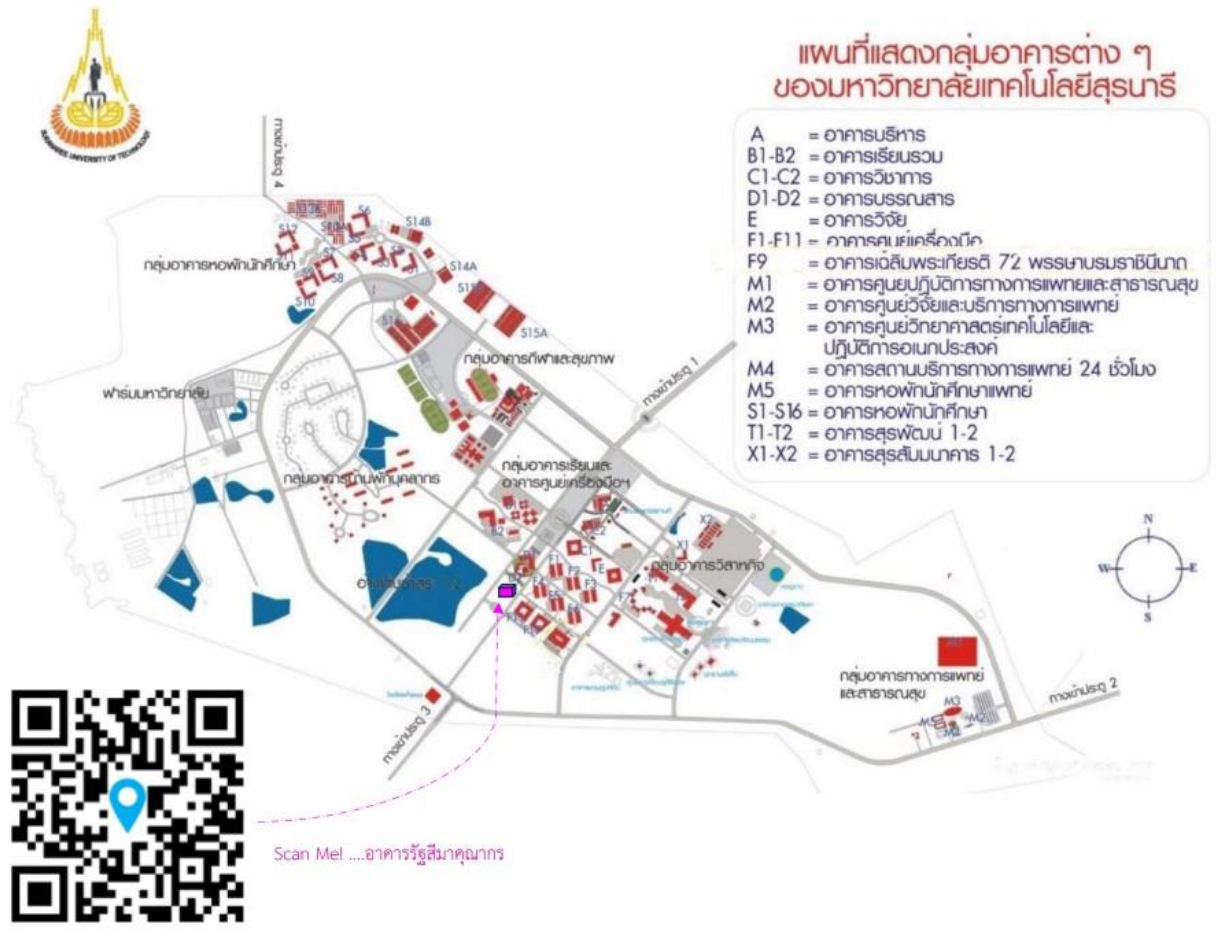

แผนที่และที่ตั้งอาคารสอบของสนามสอบ คณะแพทยศาสตร์ มหาวิทยาลัยเชียงใหม่

(ใช้สถานที่ของคณะวิทยาศาสตร์ มหาวิทยาลัยเชียงใหม่)

อาคารภาควิชาวิทยาการคอมพิวเตอร์ (CSB) และ อาคาร 45 ปี (SCB 4)

แผนที่และที่ตั้งอาคารของสนามสอบ คณะแพทยศาสตร์ มหาวิทยาลัยขอนแก่น

(อาคารเรียนรวมฯ คณะแพทยศาสตร์ มหาวิทยาลัยขอนแก่น)

แผนที่และที่ตั้งอาคารสอบของสนามสอบ มหาวิทยาลัยทักษิณ วิทยาเขตสงขลา

อาคารสำนักคอมพิวเตอร์

แผนที่มหาวิทยาลัยทักษิณ วิทยาเขตสงขลา

แผนที่และที่ตั้งอาคารสอบของสนามสอบ คณะแพทยศาสตร์ มหาวิทยาลัยนเรศวร

อาคารปราบไตรจักร

แผนที่และที่ตั้งอาคารสอบของสนามสอบ สำนักวิชาแพทยศาสตร์ มหาวิทยาลัยเทคโนโลยีสุรนารี

อาคารรัฐสีมาคุณากร

แผนที่และที่ตั้งอาคารสอบของสนามสอบ มหาวิทยาลัยเกษตรศาสตร์ วิทยาเขตบางเขน

สำนักบริการคอมพิวเตอร์