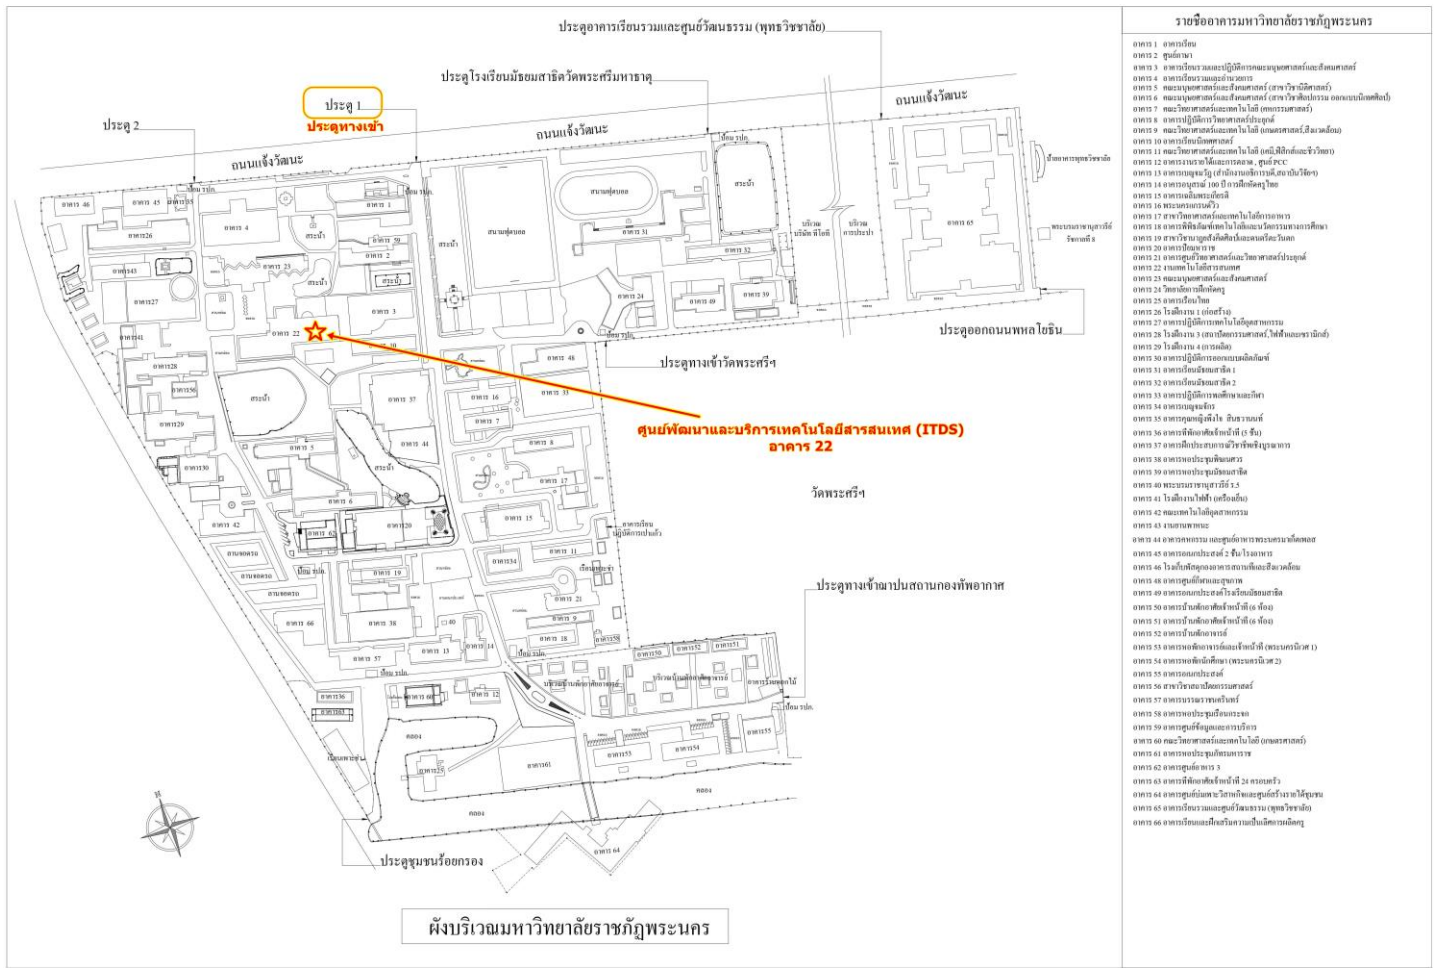

แผนที่และที่ตั้งอาคารสอบของสนามสอบต่างๆ
ในการสอบประเมินความรู้ความสามารถ ชั้นตอนที่ 1 - 2 ประจำปี 2567 ครั้งที่ 3

ขอให้ผู้เข้าสอบตรวจสอบที่ตั้งอาคารสอบ ณ สนามสอบของท่าน เพื่อวางแผนการเดินทางอย่างรอบคอบให้ถึงสนามสอบอย่างถูกต้อง และเตรียมตัวเพื่อเข้าสอบได้ทันตามเวลาที่กำหนดไว้

**** หากไปผิดสนามสอบ ครว. จะไม่อนุญาตให้เข้าห้องสอบ ****

แผนที่และที่ตั้งอาคารสอบของสนามสอบ มหาวิทยาลัยราชภัฏพระนคร

ศูนย์พัฒนาและบริการเทคโนโลยีสารสนเทศ (ITDS) อาคาร 22

แผนที่และที่ตั้งอาคารสอบของสนามสอบ คณะแพทยศาสตร์ มหาวิทยาลัยเชียงใหม่

(ใช้สถานที่ของคณะวิทยาศาสตร์ มหาวิทยาลัยเชียงใหม่)

อาคารภาควิชาวิทยาการคอมพิวเตอร์ (CSB)

แผนผังผังสนามสอบ NL1 & NL2
สนามสอบมหาวิทยาลัยเชียงใหม่ [CMU]

LOCATION: (CSB)
อาคารภาควิชาวิทยาการคอมพิวเตอร์
<https://cmu.to/mIP68>

ถนน สุเทพ (หลัง มช.)

แผนที่และที่ตั้งอาคารของสนามสอบ คณะแพทยศาสตร์ มหาวิทยาลัยขอนแก่น

(อาคารเรียนรวมฯ คณะแพทยศาสตร์ มหาวิทยาลัยขอนแก่น)

แผนที่และที่ตั้งอาคารสอบของสนามสอบ มหาวิทยาลัยทักษิณ วิทยาเขตสงขลา

อาคารสำนักคอมพิวเตอร์